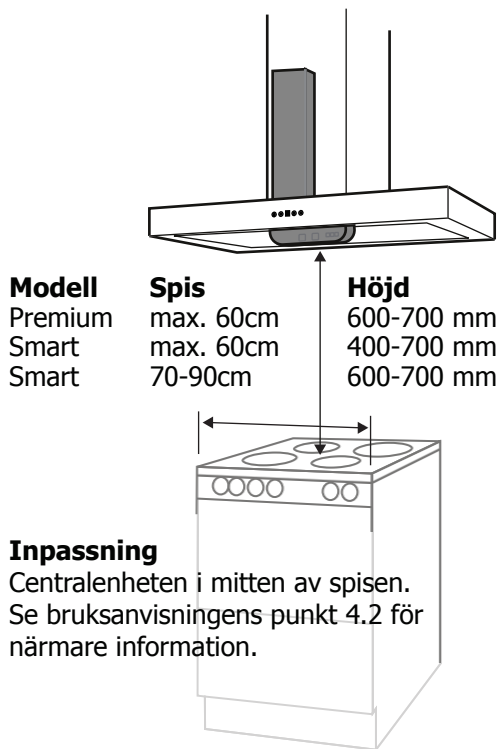

SNABBGUIDE FÖR MONTERING OCH IBRUKTAGNINGSKONTROLL

SAFERA spisvakt

Läs bruks- och monteringsanvisningen före monteringen. Kontrollera förpackningens innehåll, produktens skick och anläggningens kompatibilitet i monteringsmiljön. Enbart en professionell montör har rätt att koppla elektriciteten.

v2.0

1

Montera spisfläkten enligt monteringsmåttan nedan.

Modell	Spis	Höjd
Premium	max. 60cm	600-700 mm
Smart	max. 60cm	400-700 mm
Smart	70-90cm	600-700 mm

Inpassning

Centralenheten i mitten av spisen. Se bruksanvisningens punkt 4.2 för närmare information.