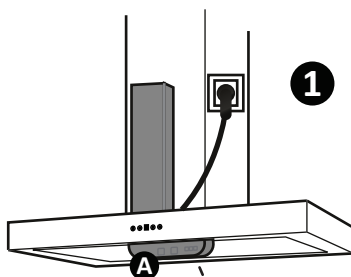

2

Montera Strömtillförselenheten.

Säkerställ före monteringen att spisens elmatning är spänningsfri och att spisens alla brytare är i nolläge.

1

Koppla först skyddsjordningen (gul-grön ledning).

2

Sök ugnens fas från spisen och koppla den gråa OUT-ledningen till den. Enbart för koppling av ugn!

3

Koppla övriga ledningar, men koppla inte elektricitet till Centralenheten ännu.

IN ●

OUT

PE Gul-grön		PE
N Blå		N
L Brun	Max 16A	Spishäll
L Svart	Max 16A	Spishäll
L Grå	Max 16A	Ugn

3

Kytke laitteisiin sähköt oikeassa järjestyksessä, jolloin langaton yhteys muodostuu.

1

Koppla elektriciteten till Centralenheten (A), som börjar söka förbindelsen till Strömtillförselenheten (B).

Anläggningen informerar om att förbindelsen skapats med en ljudsignal.

2

Koppla elektriciteten till Strömtillförselenheten som skapar förbindelsen till Centralenheten och kalibrerar sig till spisen. Koppla inte på spisens plattor under kalibreringen (20 sek.).